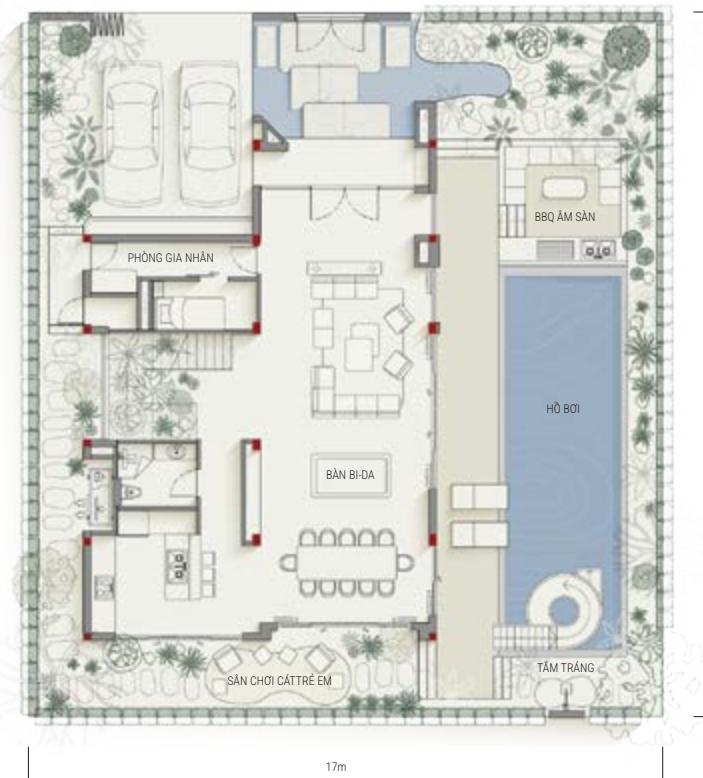

Hình minh họa / Artist's Impression

GOLF VILLA

Tầm Nhìn Thượng Lưu Vượt Mọi Giới Hạn

An Elite Vision Beyond Limits

Hình minh họa / Artist's Impression

Tầng 01 / 1st floor

Diện tích đất
Land area ~340m²

Diện tích xây dựng
Gross floor area ~273.8m²