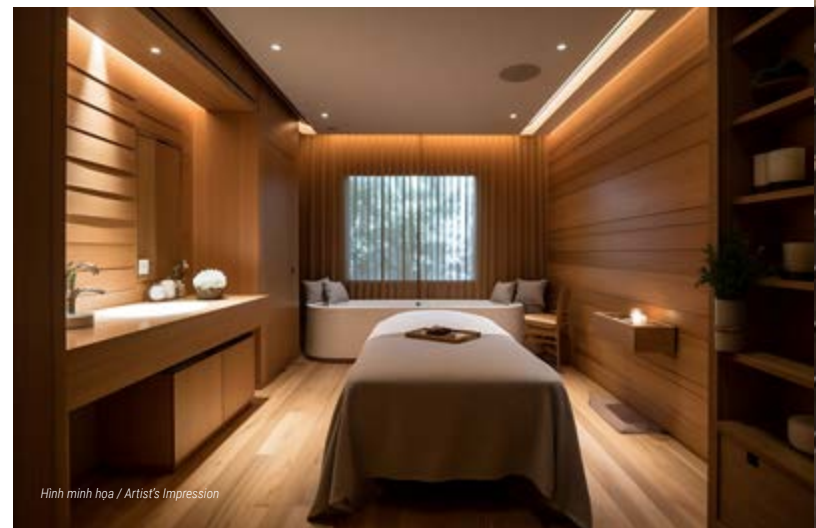

Hình minh họa / Artist's Impression

Hình minh họa / Artist's Impression

Hình minh họa / Artist's Impression