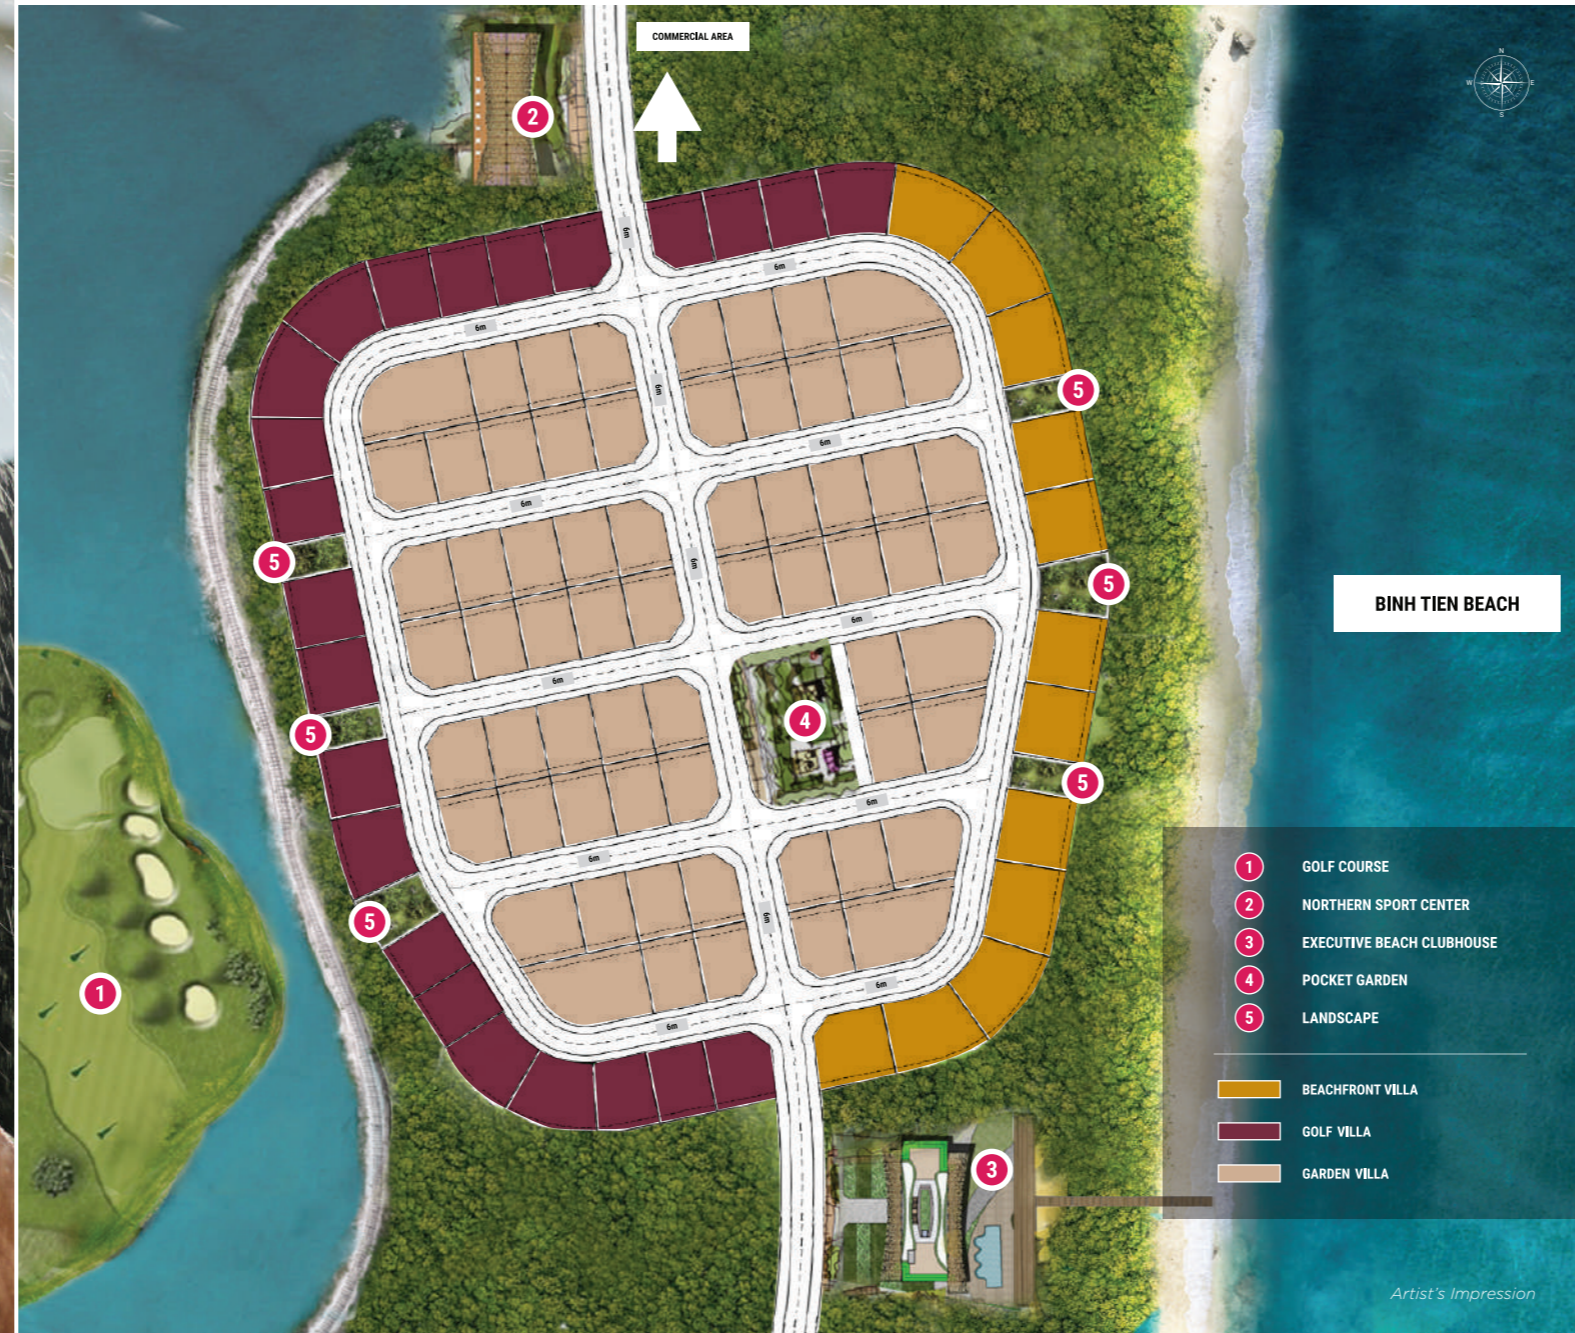

Bộ Sưu Tập Giới Hạn 99 Biệt Thự Modern Tropical

Với thiết kế mang tính thẩm mỹ tối giản hiện đại hướng đến không gian mở liền mạch và tập trung vào kết nối với thiên nhiên trong kiến trúc Tropical Modern, Solari mang đến sự kết hợp hoàn hảo giữa không gian sống thoải mái và độc đáo, sang trọng hiện đại và hơi thở tự nhiên tinh khiết, gần gũi với thiên nhiên.

Artist's Impression

Artist's Impression

Artist's Impression

Quần thể nghỉ dưỡng tiêu chuẩn 5* duy nhất tại khu vực Ninh Thuận xuất hiện lần đầu tiên với sự ra mắt của Phân Khu Solari thuộc đại dự án đa tiện ích đẳng cấp Anara Bình Tiên. Solari sở hữu bộ sưu tập biệt thự giới hạn mang âm hưởng riêng với phong cách kiến trúc Modern Tropical, phù hợp với miền khí hậu nhiệt đới đầy nắng gió và không gian rộng lớn hòa quyện giữa núi rừng và biển cả. Tối giản nhưng sang trọng, thanh lịch nhưng độc đáo, riêng biệt nhưng cao cấp là những chuẩn mực mà Solari mang đến cho khách hàng.

Artist's Impression

Giao Thoa Giữa Thiên Nhiên Và Hiện Đại. Nâng Cao Trải Nghiệm Sống

Với thiết kế kết hợp hài hòa giữa thiên nhiên tráng lệ & kiến trúc hiện đại, Anara Bình Tiên được bao bọc bởi thảm thực vật nhiệt đới đa chủng loại mang đến không gian sống an yên, trong lành và đầy sức sống. Tại đây, khu tổ hợp tiện ích gồm trung tâm thể thao - văn hóa - nghỉ dưỡng được bố trí hợp lý, tạo dựng nên khu nghỉ dưỡng tiện nghi thoải mái và trọn vẹn.