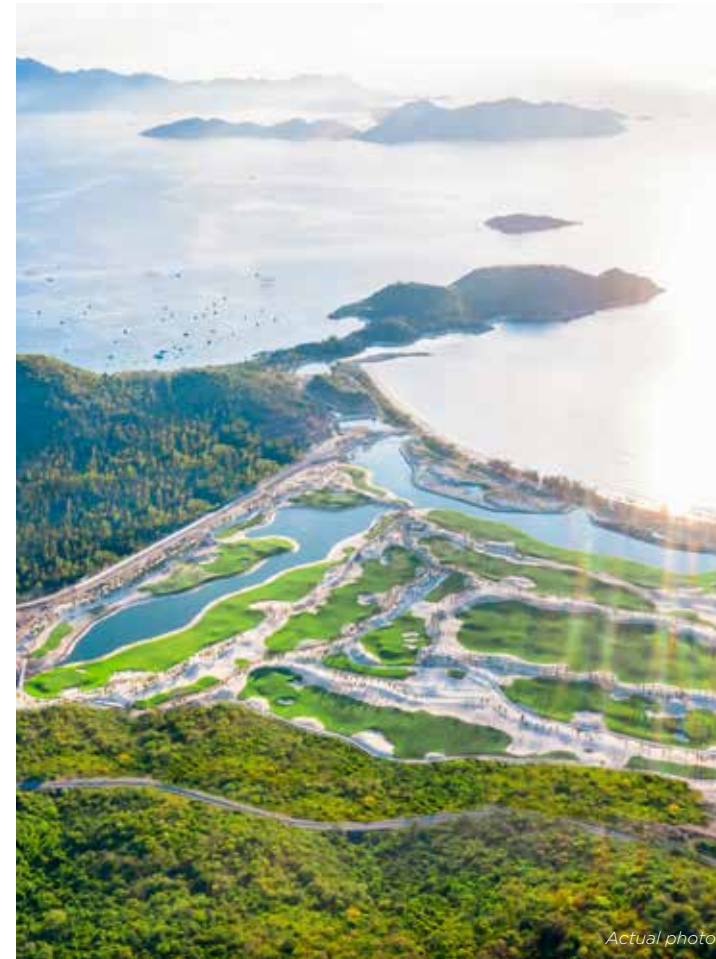

TUYỆT TÁC RESORT 6 SAO ĐẲNG CẤP
CỦA KHU VỰC NINH THUẬN
BIỂU TƯỢNG THIÊN NHIÊN & VĂN HÓA

Một trong những Khách sạn & Khu nghỉ dưỡng tiêu chuẩn 6 sao tọa lạc tại vị trí đặc địa của tỉnh Ninh Thuận. Sở hữu tầm nhìn “triệu đô” hướng biển và sân golf chuẩn quốc tế, khách sạn được thiết kế với các phòng cao cấp hướng biển, mang đến không gian nghỉ dưỡng sang trọng và đẳng cấp bậc nhất.

★★★★★★

Ultimate golfing experience with **spectacular** ocean view

Situated where pristine mountains merge with the endless ocean, the first 18-hole golf course of this region, redefines the essence of international golfing excellence. With its variety of challenges, it provides unforgettable experiences, seamlessly integrating the thrill of golf with stunning views of unique mountain and beach landscapes. This extraordinary setting not only tests the prowess of golfers but also envelops them in the peaceful splendor of nature, leaving lasting impressions well after the game concludes.

Actual photo

Actual photo

TRẢI NGHIỆM CHƠI GOLF ĐỈNH CAO BÊN CẠNH PHONG CẢNH THIÊN NHIÊN KỶ VỸ

Tọa lạc tại nơi những ngọn núi hoang sơ hòa cùng đại dương vô tận, sân Golf 18 hố đầu tiên của khu vực mang đến trải nghiệm Golf đỉnh cao. Với nhiều thử thách đa dạng, tạo ra những trải nghiệm Golf khó quên với cảnh quan tuyệt đẹp của núi non và bãi biển độc đáo. Đây không chỉ tạo nên các thử thách cho người chơi golf mà còn mang đến vẻ đẹp yên bình, huy hoàng, để lại những ấn tượng khó phai sau khi trận đấu kết thúc.