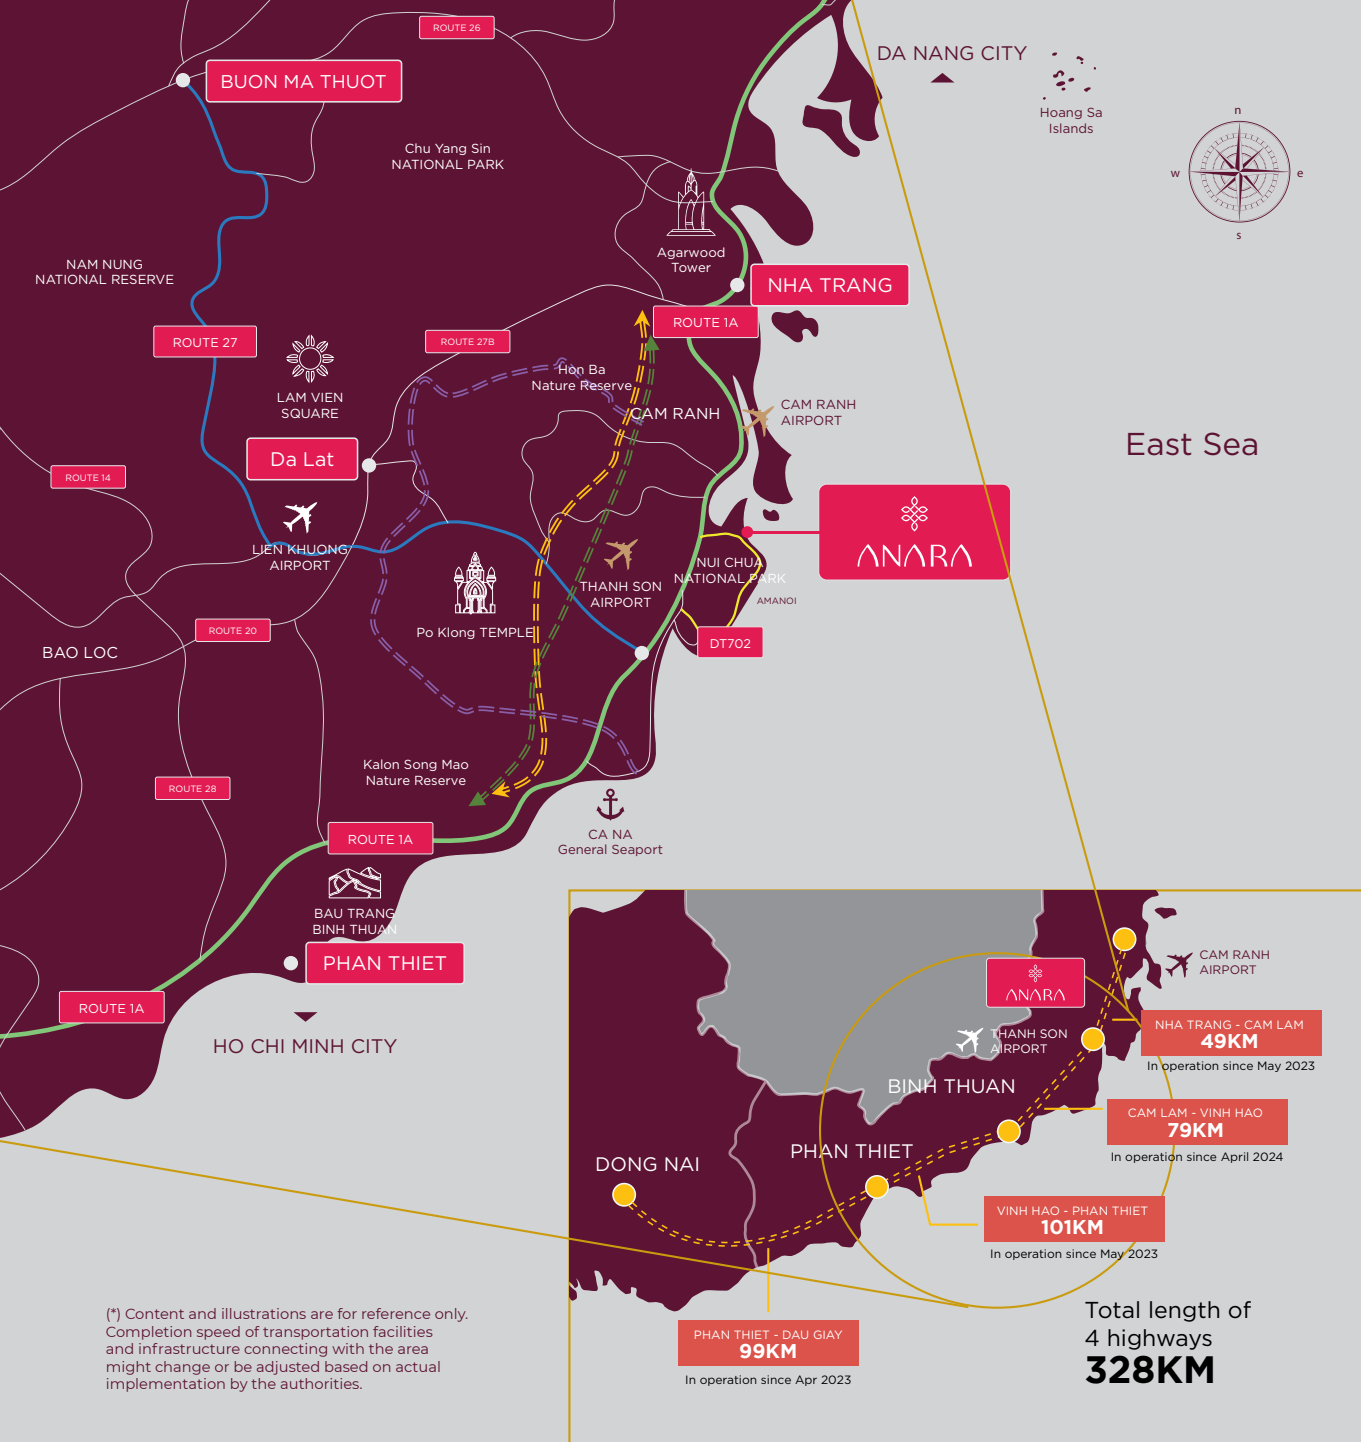

The prime location benefits the profitable investment

Located at the center of multi-regional transport and tourism connections between Top-rated Tourist Attractions Cities in Vietnam including Da Lat - Phan Thiet - Nha Trang, Anara Binh Tien inherits an outstanding network of transport infrastructure from roads, seaways, railways to airways - only **40 mins from Cam Ranh International Airport**. Especially **the launching of 4 highways from HCMC** to enhance the accessibility and **shorten the travelling time down to only 3.5 hours driving**. This potential location contributes the increment of property value and bring out greatest profit opportunities.

TOẠ ĐỘ VÀNG CHO NGÀN CƠ HỘI ĐẦU TƯ

Toạ lạc tại tâm điểm đa kết nối giao thông và du lịch liên vùng giữa Đà Lạt – Phan Thiết – Nha Trang, Anara Bình Tiên được thừa hưởng mạng lưới hạ tầng giao thông vượt trội về đường bộ, đường thủy, đường sắt và đường hàng không - **chỉ 40 phút từ Sân bay Quốc tế Cam Ranh**. Đặc biệt, **sự ra mắt của 4 tuyến cao tốc từ TPHCM** giúp gia tăng kết nối và **rút ngắn khoảng cách di chuyển, chỉ còn 3.5 giờ lái xe**. Chính vị trí tiềm năng này sẽ góp phần gia tăng giá trị tài sản và mang lại cơ hội sinh lời hấp dẫn.

Da Lat - Nha Trang expressway - shorten travel time to around an hour. Cao tốc Đà Lạt – Nha Trang – rút ngắn thời gian di chuyển còn khoảng một giờ.

Ninh Thuan ring road - encircle the city of Phan Rang – Tháp Chàm. Đường vành đai Ninh Thuận - bao quanh thành phố Phan Rang – Tháp Chàm.

North-South High-speed train connecting Hanoi - Vinh to Nha Trang - Ho Chi Minh City, cross Ninh Thuan province. Tàu cao tốc Bắc Nam nối Hà Nội - Vinh tới Nha Trang - TP.HCM, qua tỉnh Ninh Thuận.

Actual photo