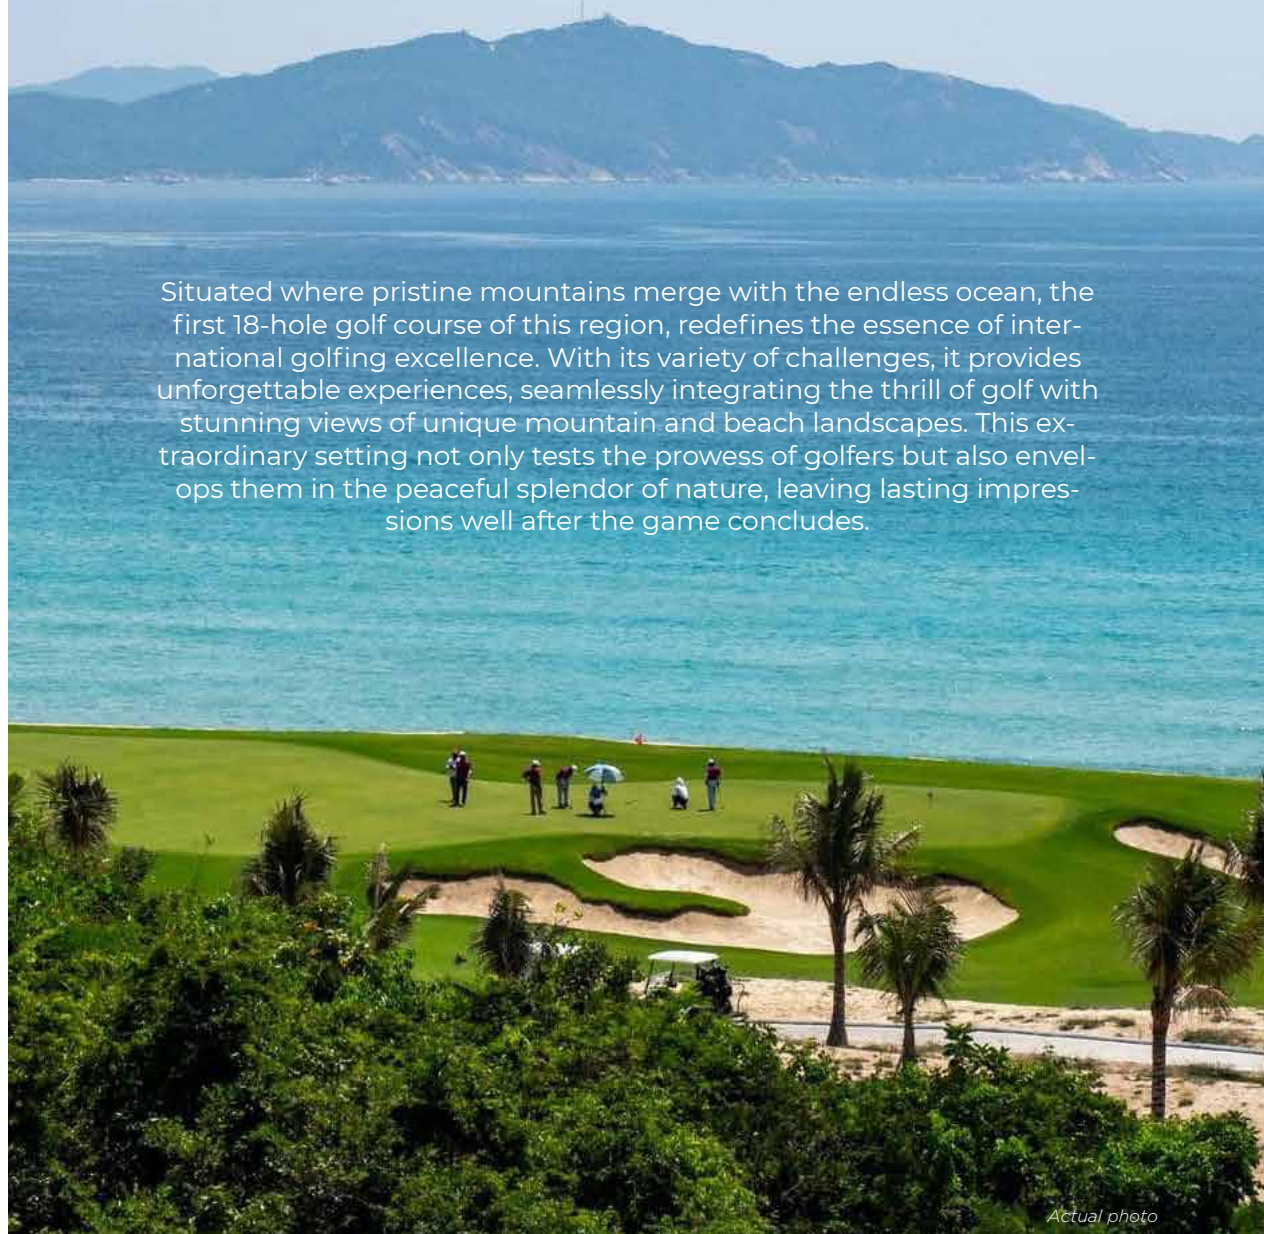

TUYỆT TÁC RESORT 6 SAO ĐẲNG CẤP
CỦA KHU VỰC NINH THUẬN
BIỂU TƯỢNG THIÊN NHIÊN & VĂN HÓA

Một trong những Khách sạn & Khu nghỉ dưỡng tiêu chuẩn 6 sao tọa lạc tại vị trí đặc địa của tỉnh Ninh Thuận. Sở hữu tầm nhìn “triệu đô” hướng biển và sân golf chuẩn quốc tế, khách sạn được thiết kế với các phòng cao cấp hướng biển, mang đến không gian nghỉ dưỡng sang trọng và đẳng cấp bậc nhất.

★★★★★★

Ultimate golfing experience with **spectacular** ocean view

Situated where pristine mountains merge with the endless ocean, the first 18-hole golf course of this region, redefines the essence of international golfing excellence. With its variety of challenges, it provides unforgettable experiences, seamlessly integrating the thrill of golf with stunning views of unique mountain and beach landscapes. This extraordinary setting not only tests the prowess of golfers but also envelops them in the peaceful splendor of nature, leaving lasting impressions well after the game concludes.